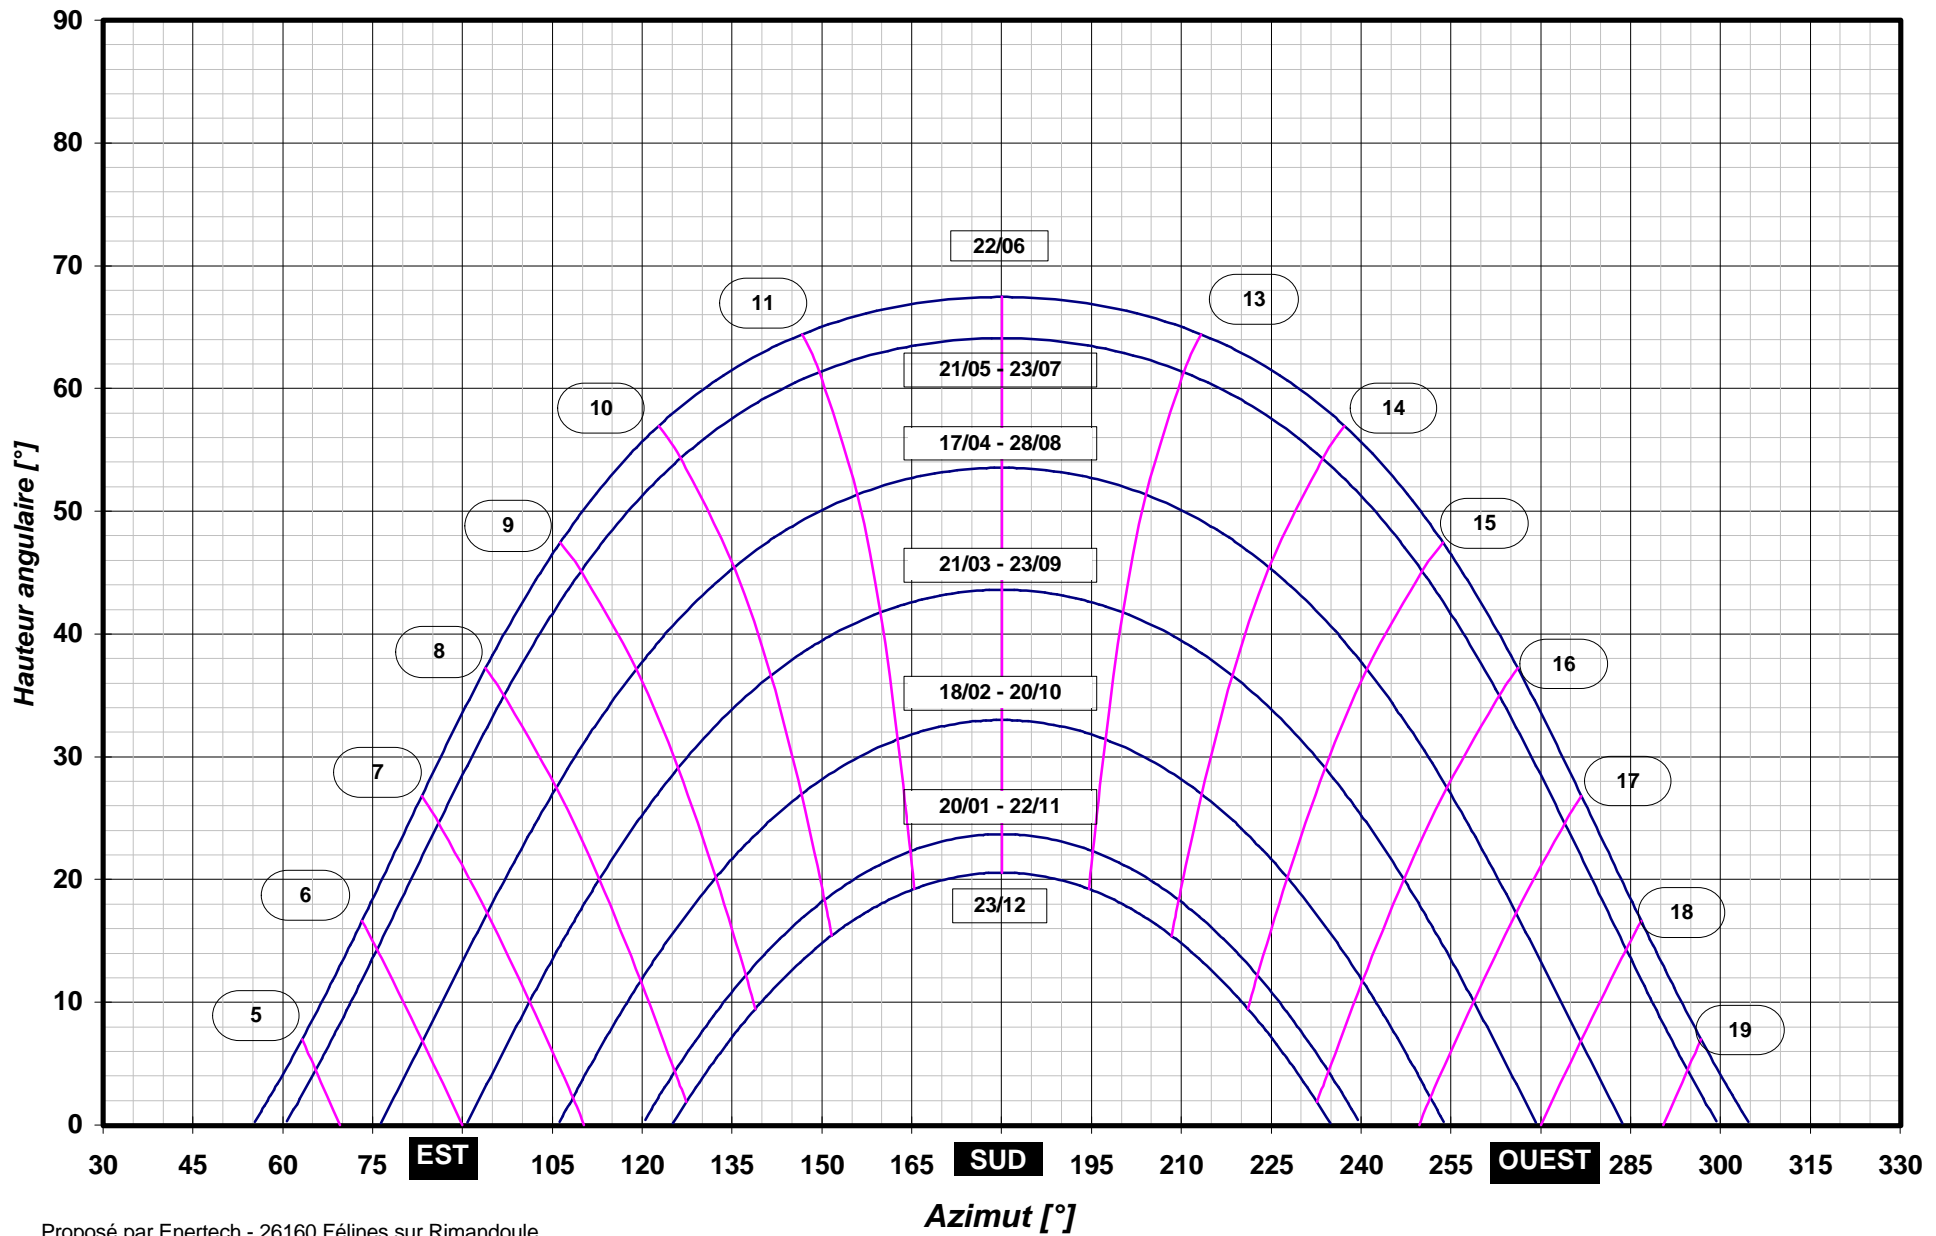

TRAJECTOIRES DU SOLEIL (Latitude = 42 °N)

TRAJECTOIRES DU SOLEIL (Latitude = 43 °N)

TRAJECTOIRES DU SOLEIL (Latitude = 44 °N)

TRAJECTOIRES DU SOLEIL (Latitude = 45 °N)

TRAJECTOIRES DU SOLEIL (Latitude = 46 °N)

TRAJECTOIRES DU SOLEIL (Latitude = 47 °N)

TRAJECTOIRES DU SOLEIL (Latitude = 48 °N)

TRAJECTOIRES DU SOLEIL (Latitude = 49 °N)

TRAJECTOIRES DU SOLEIL (Latitude = 50 °N)

TRAJECTOIRES DU SOLEIL (Latitude = 51 °N)