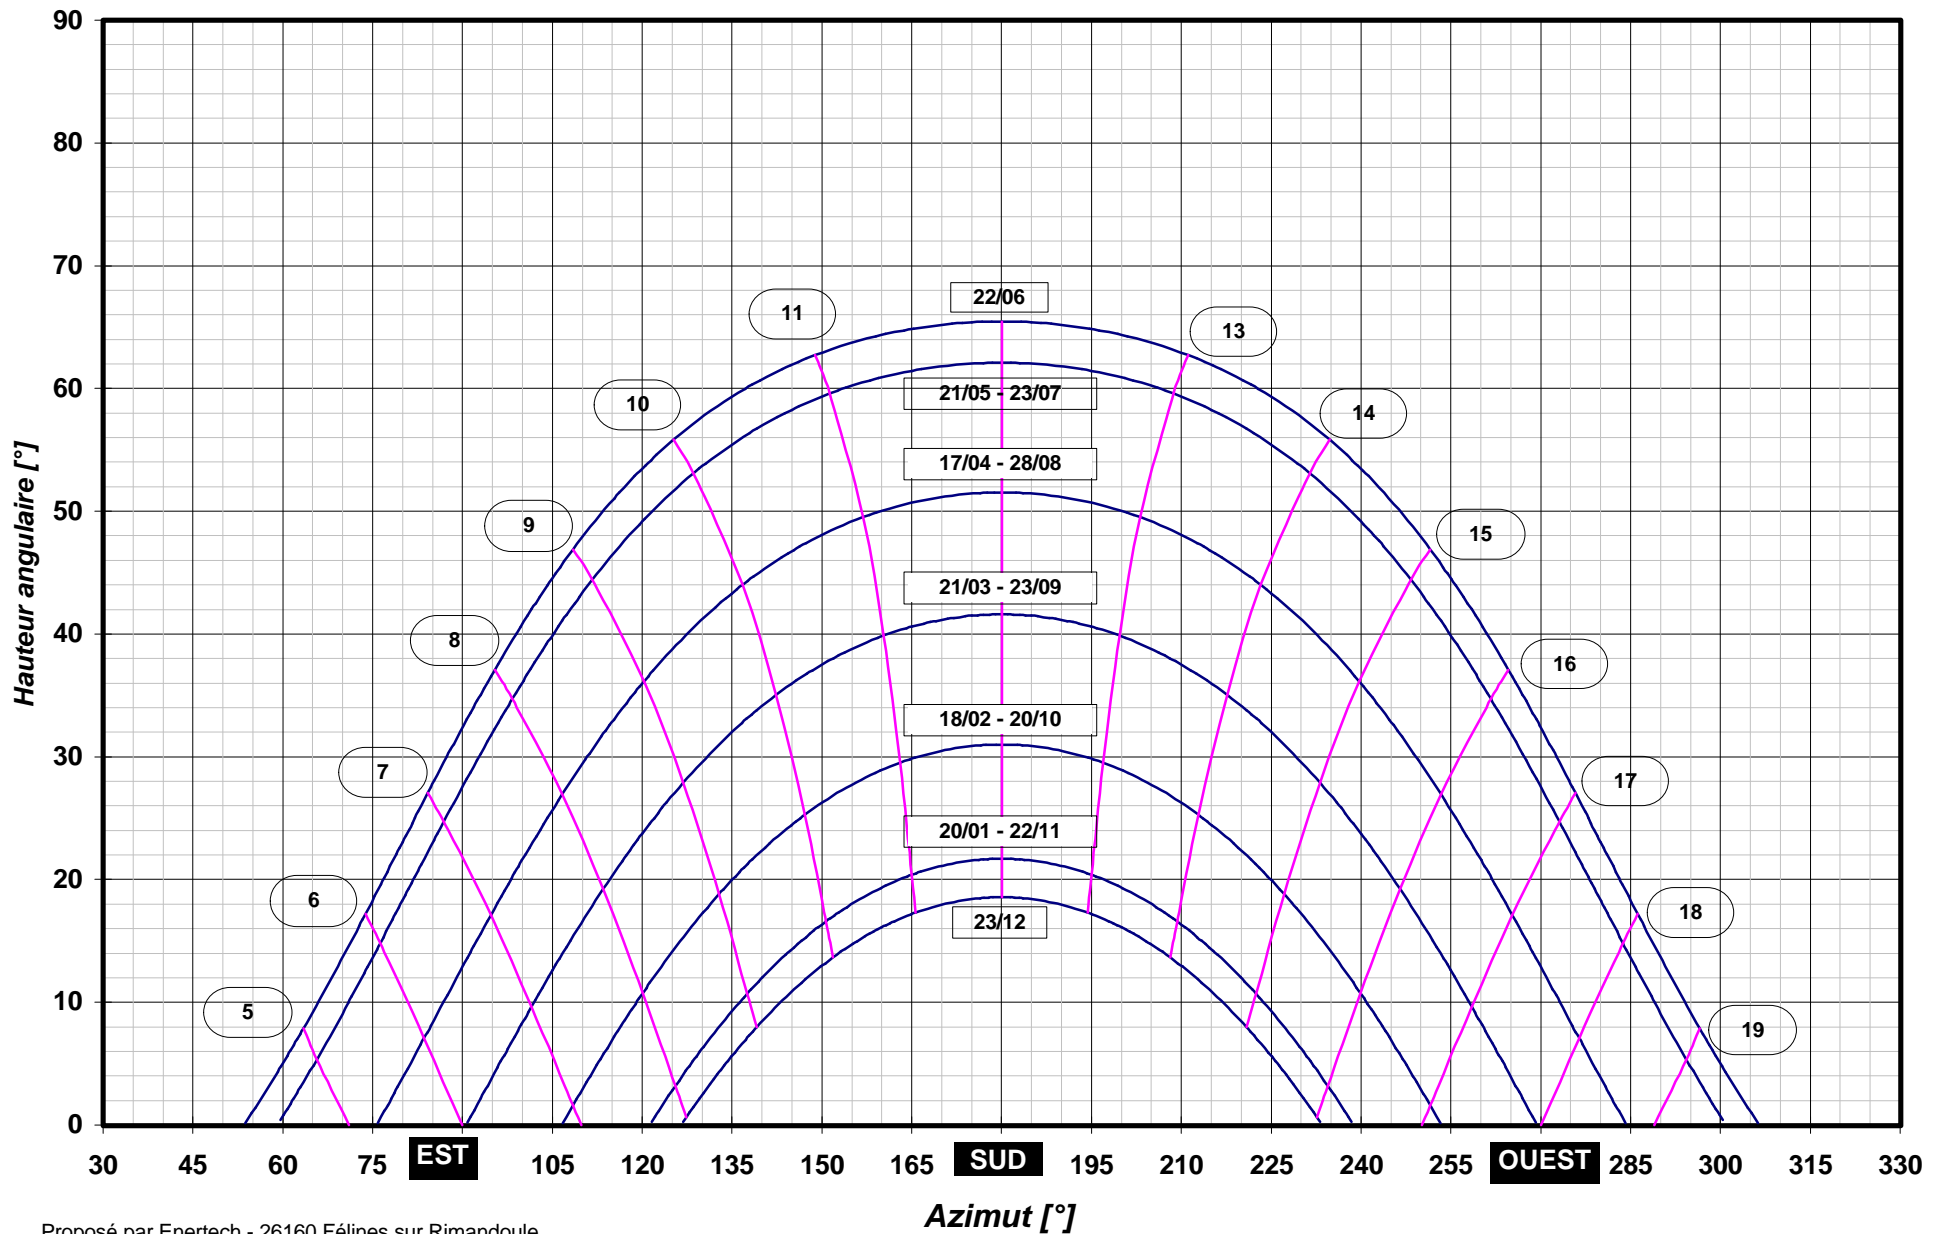

TRAJECTOIRES DU SOLEIL (Latitude = 42 °N)

TRAJECTOIRES DU SOLEIL (Latitude = 43 °N)

TRAJECTOIRES DU SOLEIL (Latitude = 44 °N)

TRAJECTOIRES DU SOLEIL (Latitude = 45 °N)

TRAJECTOIRES DU SOLEIL (Latitude = 46 °N)

TRAJECTOIRES DU SOLEIL (Latitude = 47 °N)

TRAJECTOIRES DU SOLEIL (Latitude = 48 °N)

TRAJECTOIRES DU SOLEIL (Latitude = 49 °N)

TRAJECTOIRES DU SOLEIL (Latitude = 50 °N)

TRAJECTOIRES DU SOLEIL (Latitude = 51 °N)