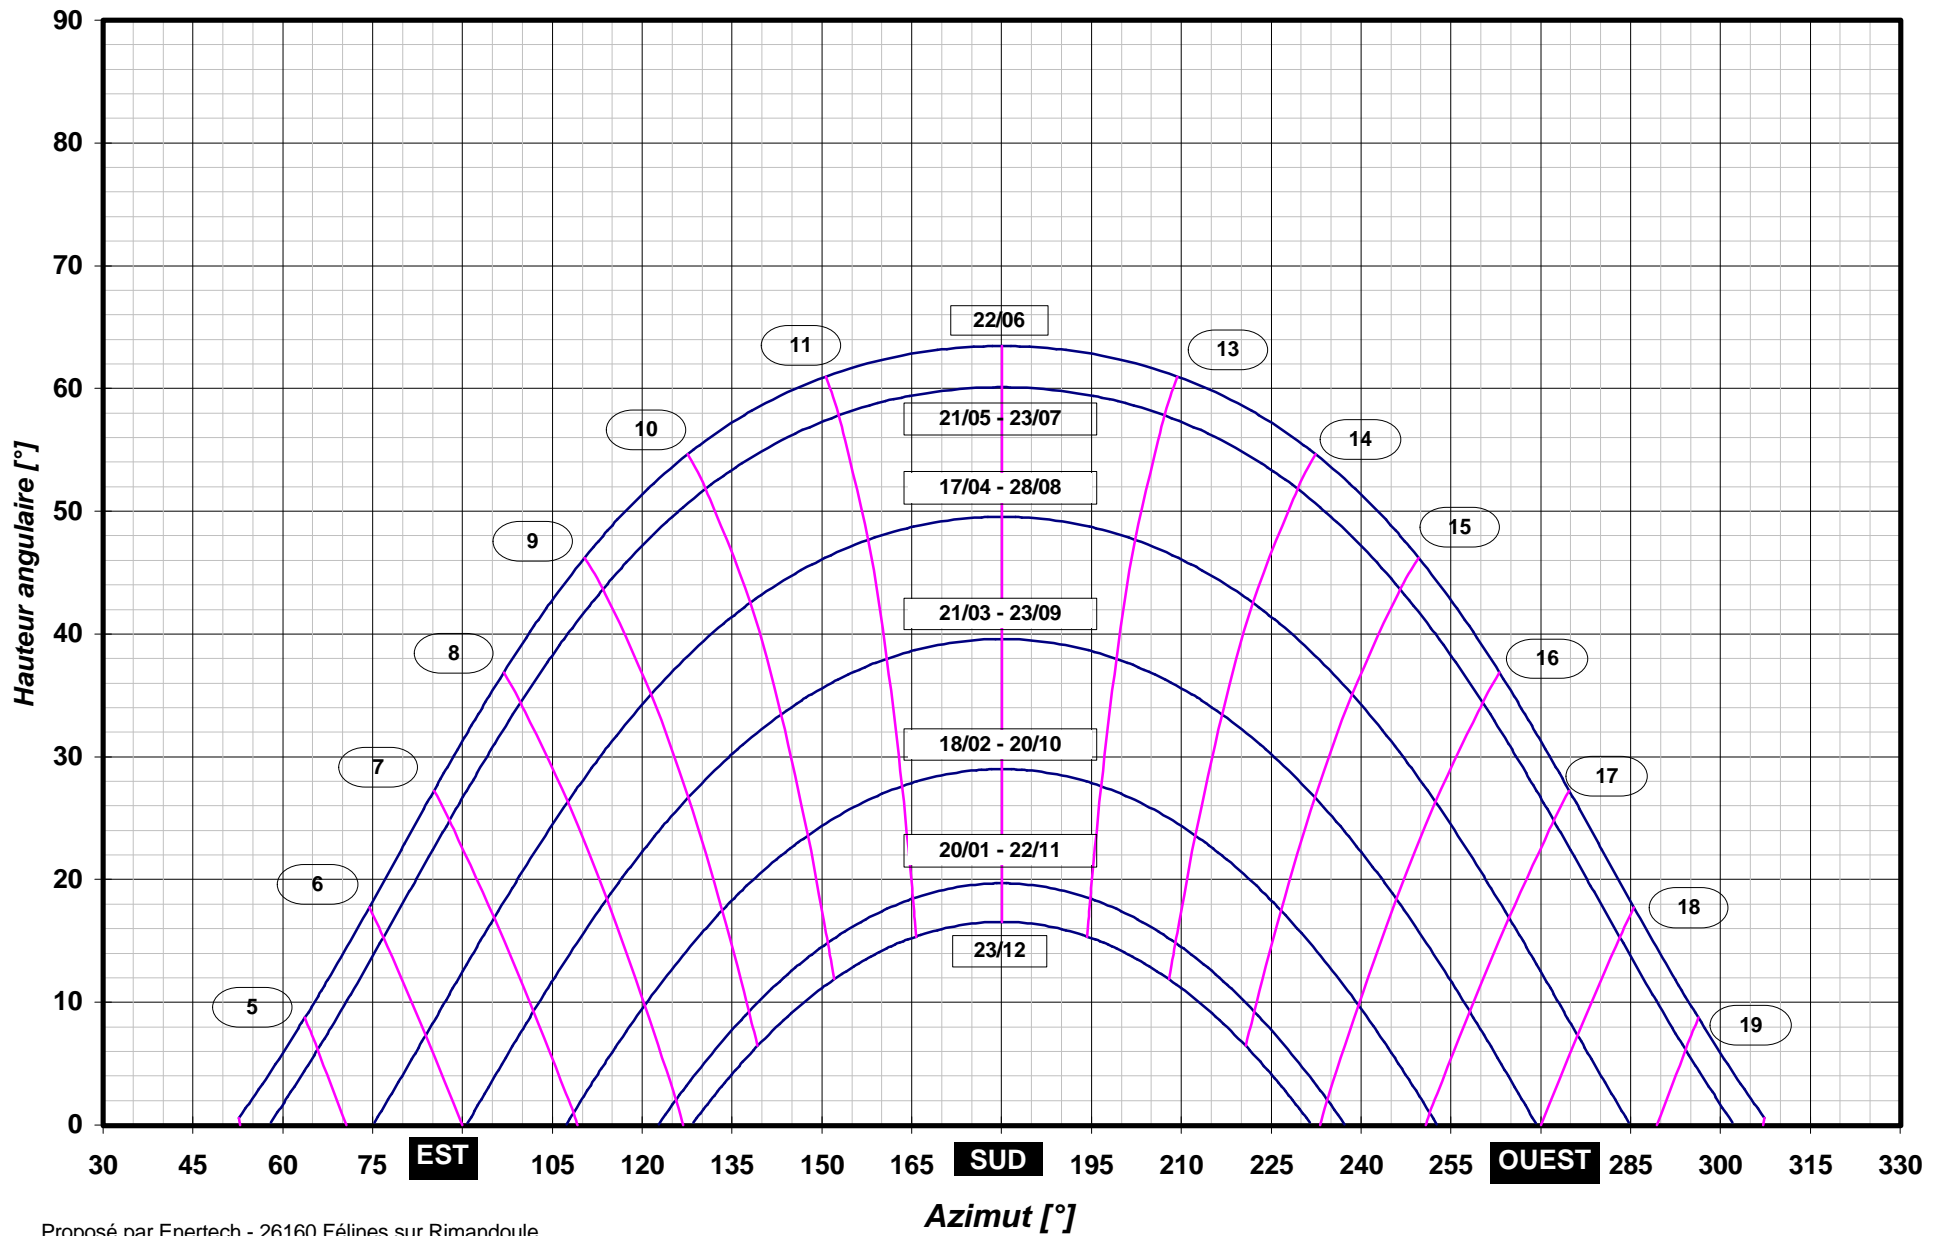

TRAJECTOIRES DU SOLEIL (Latitude = 42 °N)

TRAJECTOIRES DU SOLEIL (Latitude = 43 °N)

TRAJECTOIRES DU SOLEIL (Latitude = 44 °N)

TRAJECTOIRES DU SOLEIL (Latitude = 45 °N)

TRAJECTOIRES DU SOLEIL (Latitude = 46 °N)

TRAJECTOIRES DU SOLEIL (Latitude = 47 °N)

TRAJECTOIRES DU SOLEIL (Latitude = 48 °N)

TRAJECTOIRES DU SOLEIL (Latitude = 49 °N)

TRAJECTOIRES DU SOLEIL (Latitude = 50 °N)

TRAJECTOIRES DU SOLEIL (Latitude = 51 °N)