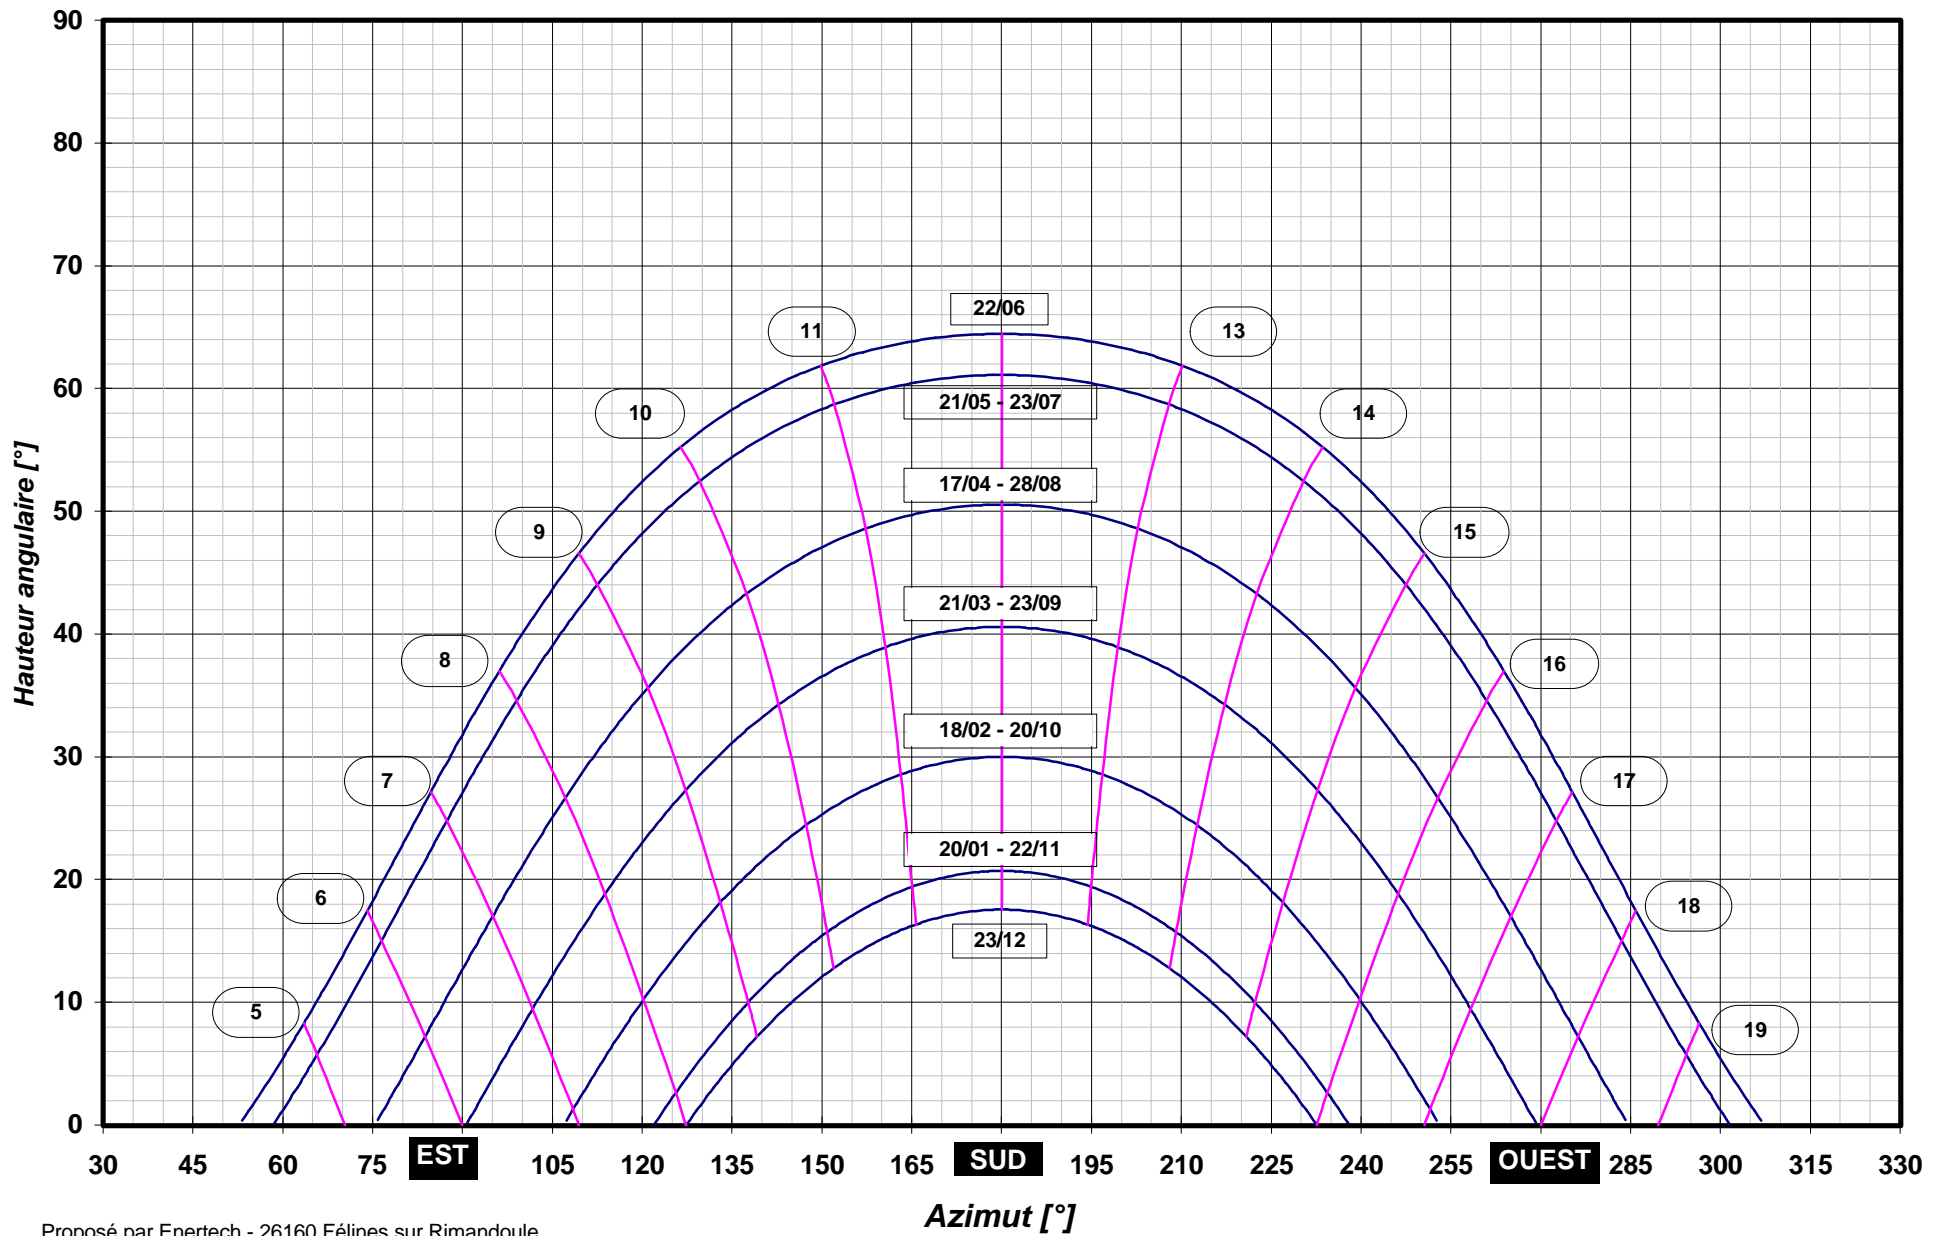

TRAJECTOIRES DU SOLEIL (Latitude = 42 °N)

TRAJECTOIRES DU SOLEIL (Latitude = 43 °N)

TRAJECTOIRES DU SOLEIL (Latitude = 44 °N)

TRAJECTOIRES DU SOLEIL (Latitude = 45 °N)

TRAJECTOIRES DU SOLEIL (Latitude = 46 °N)

TRAJECTOIRES DU SOLEIL (Latitude = 47 °N)

TRAJECTOIRES DU SOLEIL (Latitude = 48 °N)

TRAJECTOIRES DU SOLEIL (Latitude = 49 °N)

TRAJECTOIRES DU SOLEIL (Latitude = 50 °N)

TRAJECTOIRES DU SOLEIL (Latitude = 51 °N)