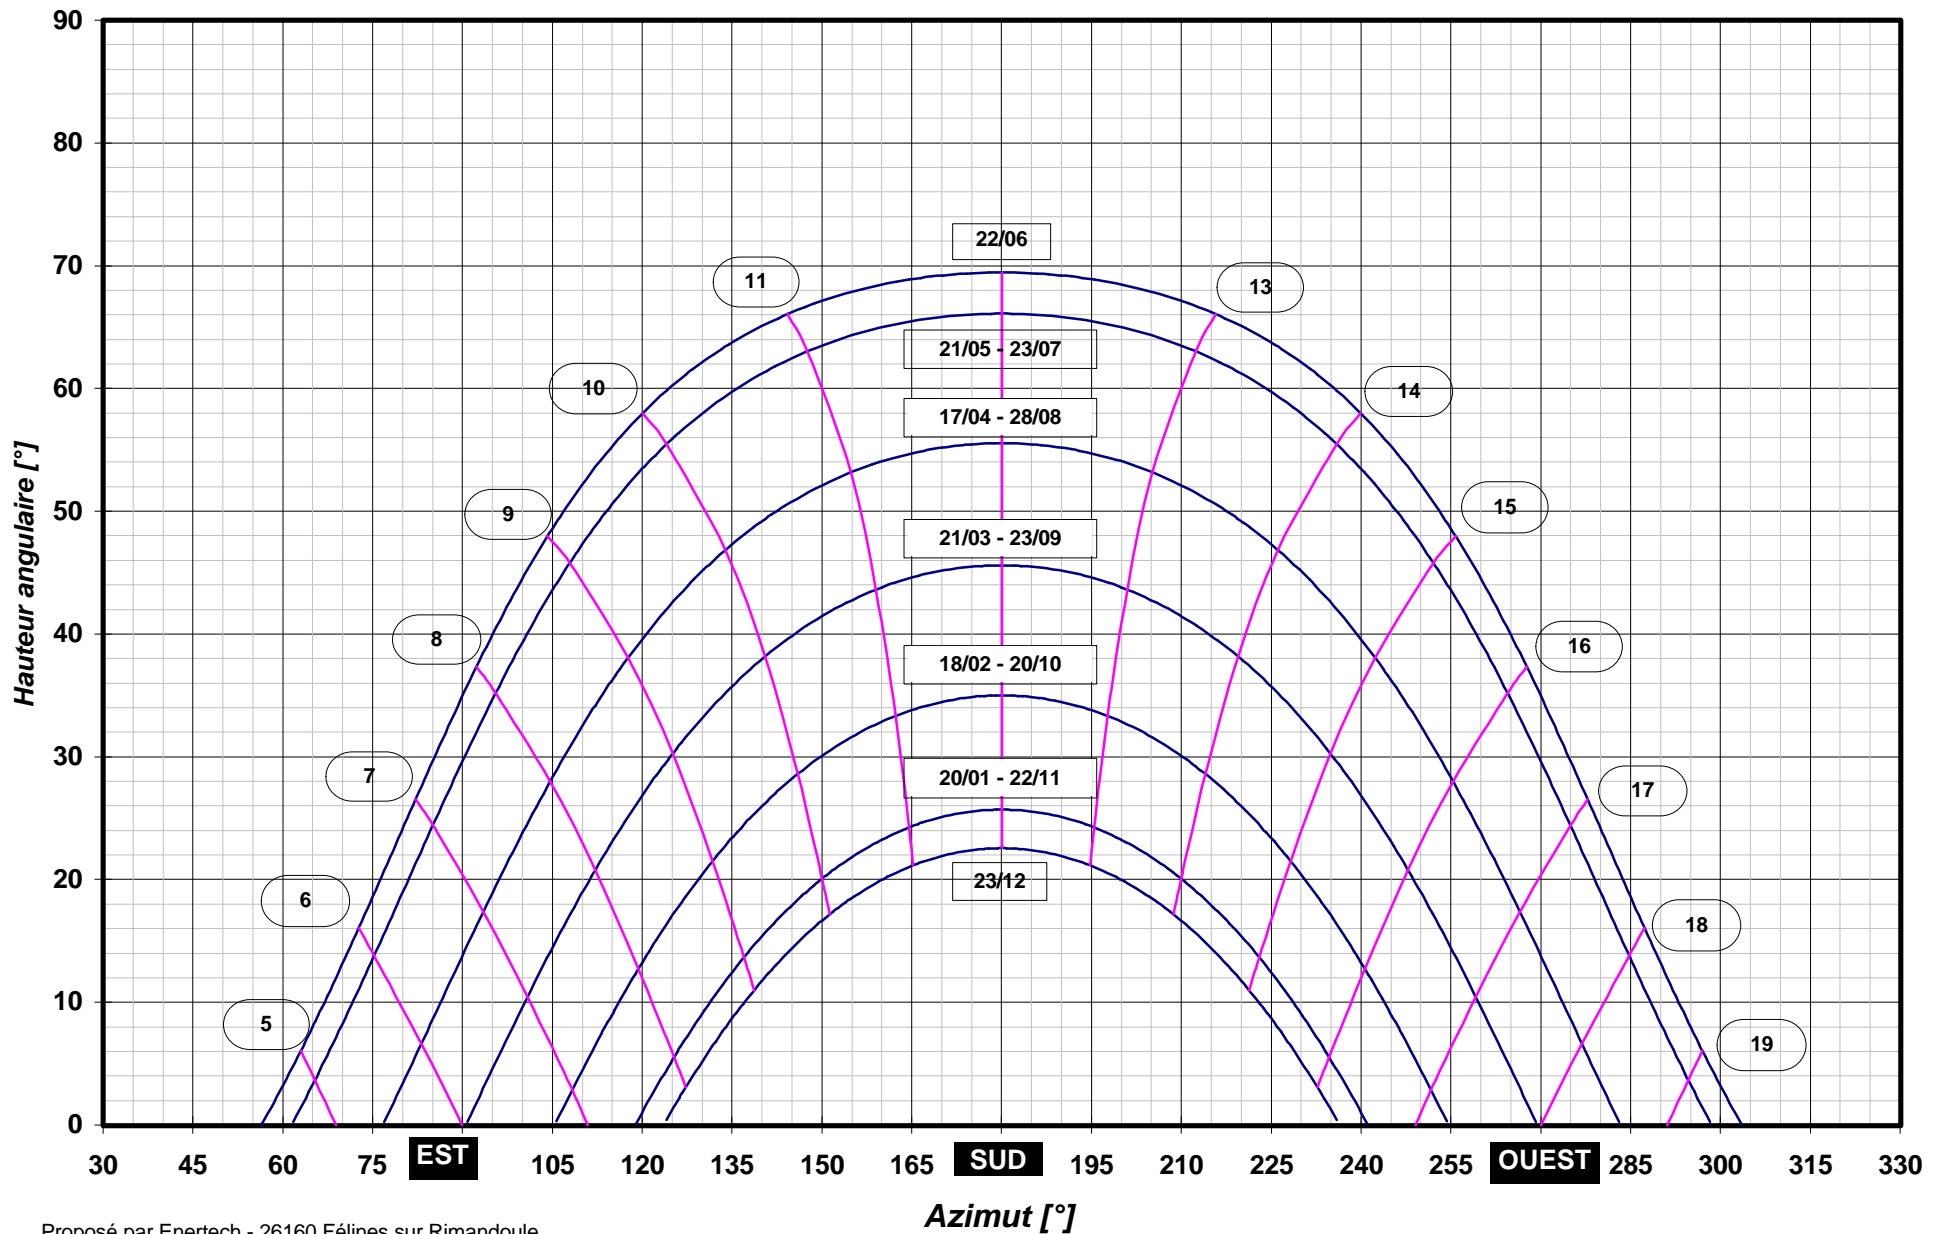

TRAJECTOIRES DU SOLEIL (Latitude = 42 °N)

TRAJECTOIRES DU SOLEIL (Latitude = 43 °N)

TRAJECTOIRES DU SOLEIL (Latitude = 44 °N)

TRAJECTOIRES DU SOLEIL (Latitude = 45 °N)

TRAJECTOIRES DU SOLEIL (Latitude = 46 °N)

TRAJECTOIRES DU SOLEIL (Latitude = 47 °N)

TRAJECTOIRES DU SOLEIL (Latitude = 48 °N)

TRAJECTOIRES DU SOLEIL (Latitude = 49 °N)

TRAJECTOIRES DU SOLEIL (Latitude = 50 °N)

TRAJECTOIRES DU SOLEIL (Latitude = 51 °N)