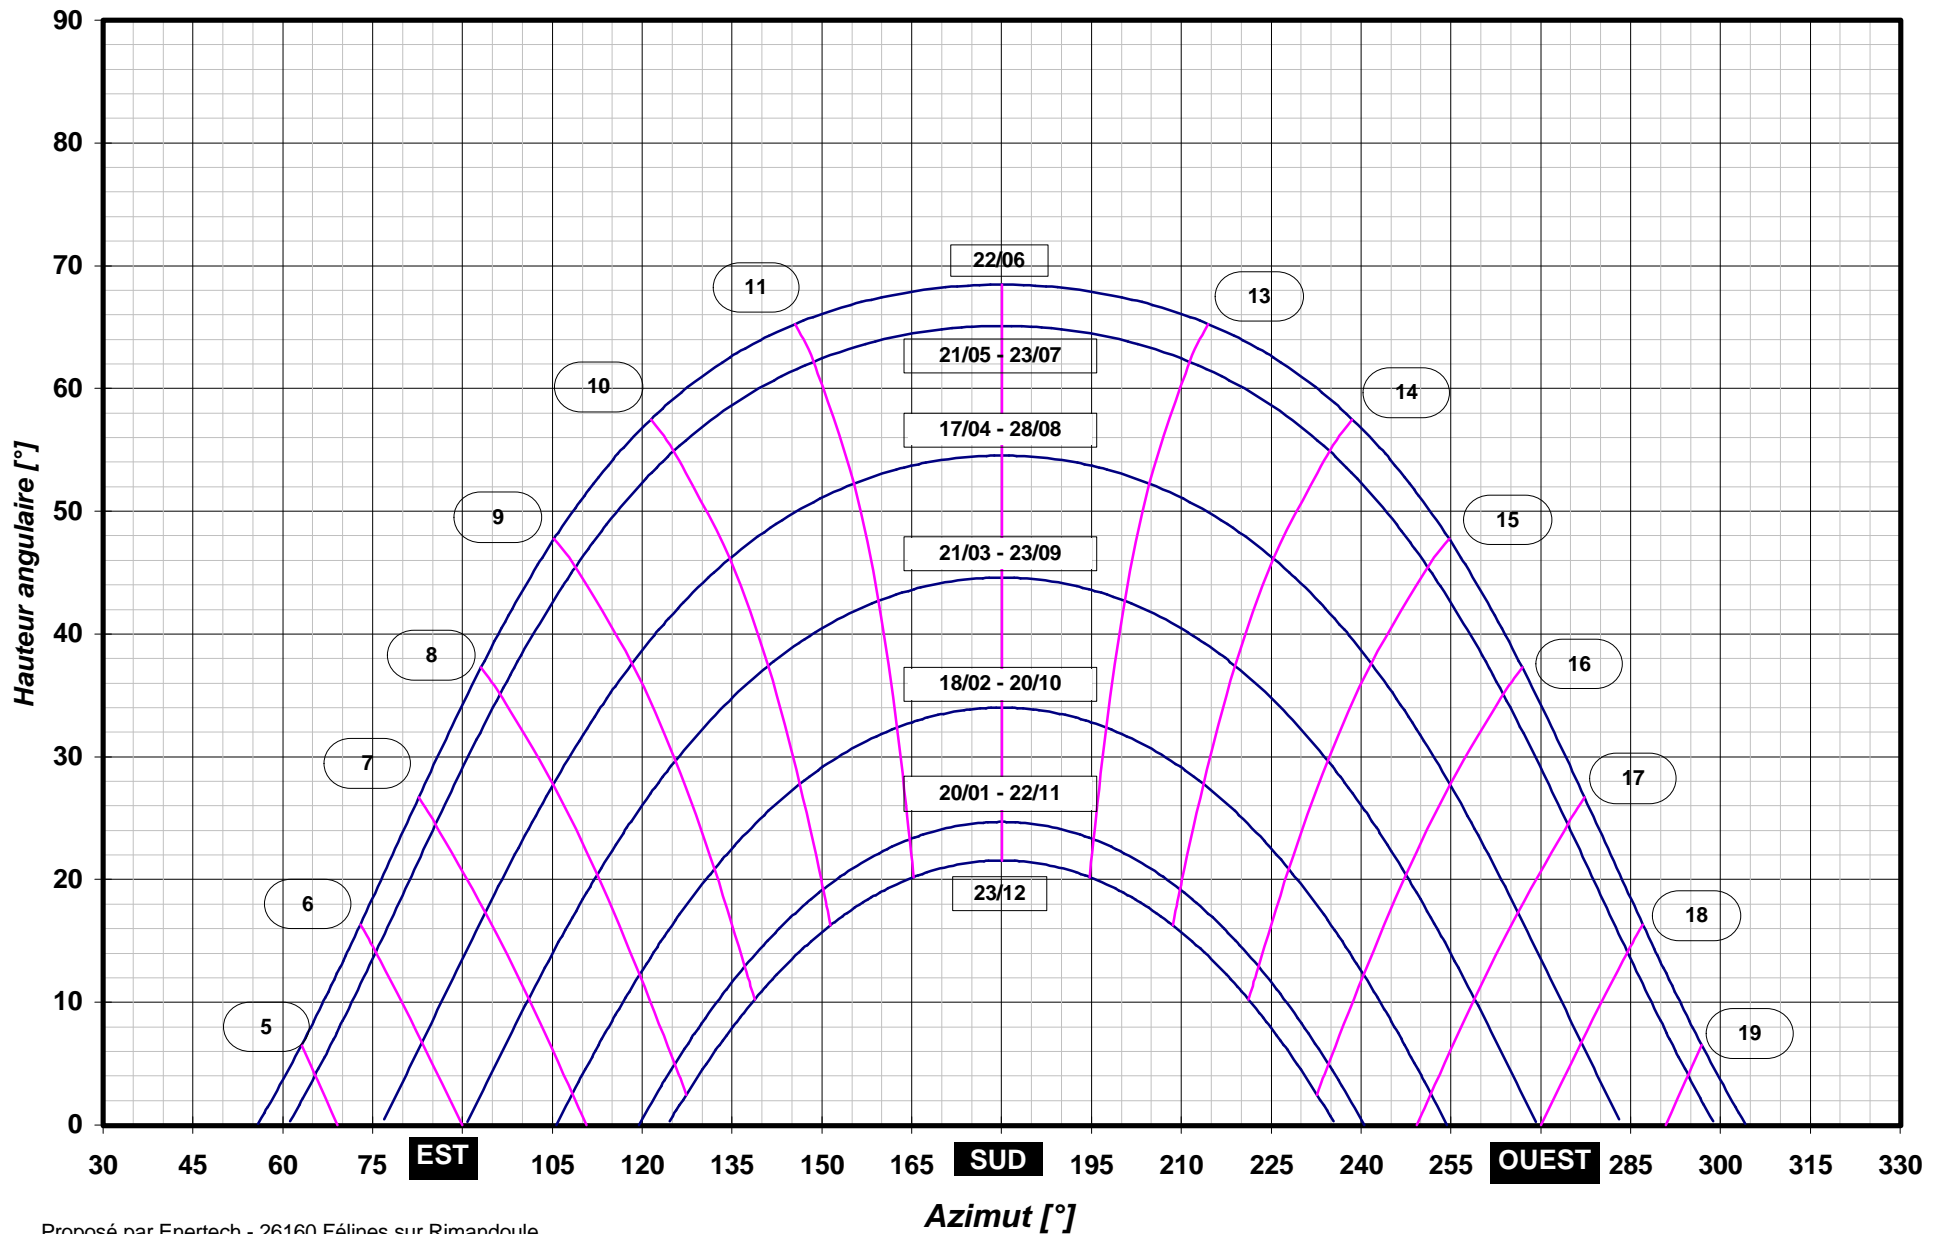

TRAJECTOIRES DU SOLEIL (Latitude = 42 °N)

TRAJECTOIRES DU SOLEIL (Latitude = 43 °N)

TRAJECTOIRES DU SOLEIL (Latitude = 44 °N)

TRAJECTOIRES DU SOLEIL (Latitude = 45 °N)

TRAJECTOIRES DU SOLEIL (Latitude = 46 °N)

TRAJECTOIRES DU SOLEIL (Latitude = 47 °N)

TRAJECTOIRES DU SOLEIL (Latitude = 48 °N)

TRAJECTOIRES DU SOLEIL (Latitude = 49 °N)

TRAJECTOIRES DU SOLEIL (Latitude = 50 °N)

TRAJECTOIRES DU SOLEIL (Latitude = 51 °N)