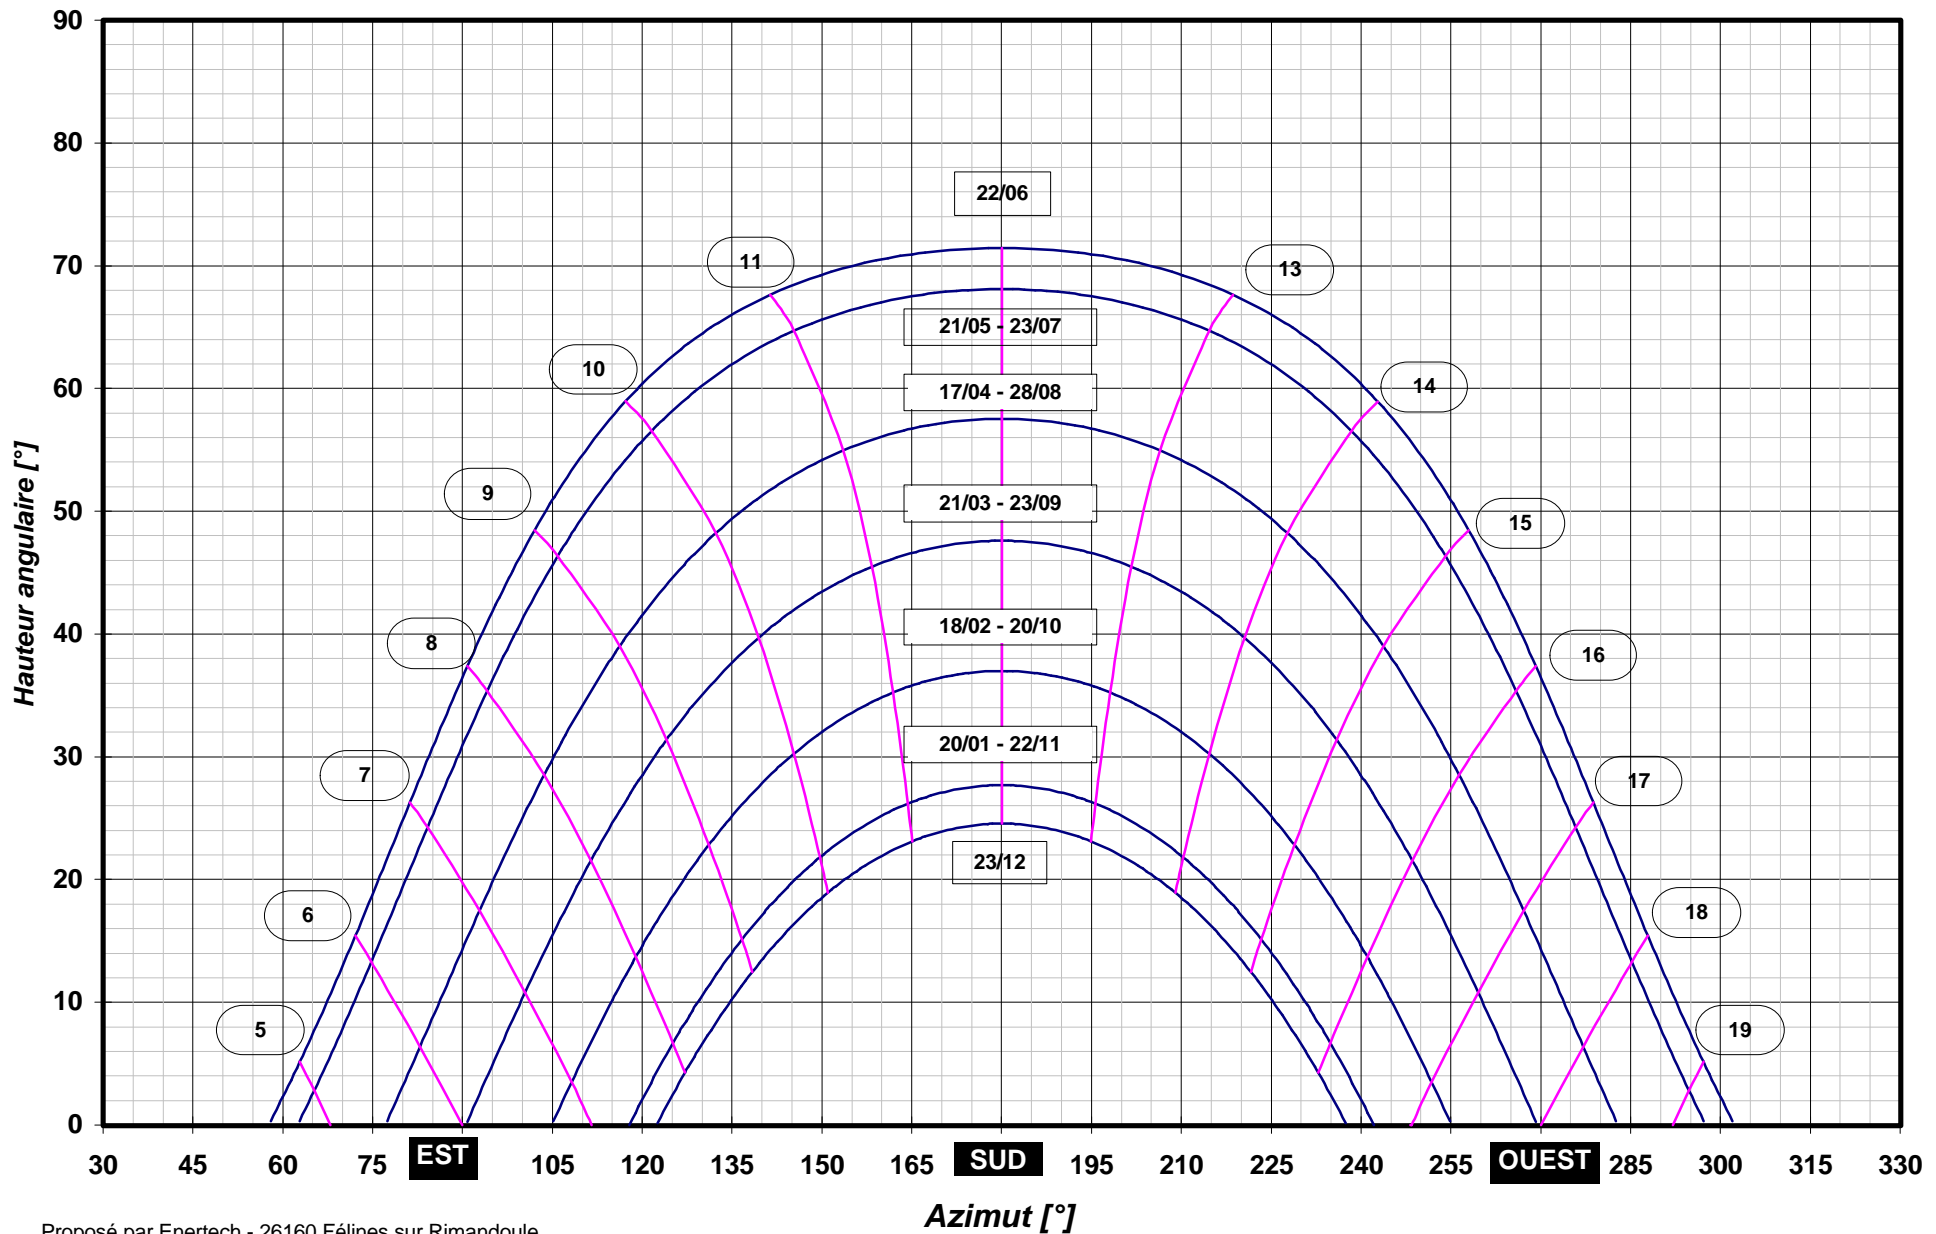

TRAJECTOIRES DU SOLEIL (Latitude = 42 °N)

TRAJECTOIRES DU SOLEIL (Latitude = 43 °N)

TRAJECTOIRES DU SOLEIL (Latitude = 44 °N)

TRAJECTOIRES DU SOLEIL (Latitude = 45 °N)

TRAJECTOIRES DU SOLEIL (Latitude = 46 °N)

TRAJECTOIRES DU SOLEIL (Latitude = 47 °N)

TRAJECTOIRES DU SOLEIL (Latitude = 48 °N)

TRAJECTOIRES DU SOLEIL (Latitude = 49 °N)

TRAJECTOIRES DU SOLEIL (Latitude = 50 °N)

TRAJECTOIRES DU SOLEIL (Latitude = 51 °N)