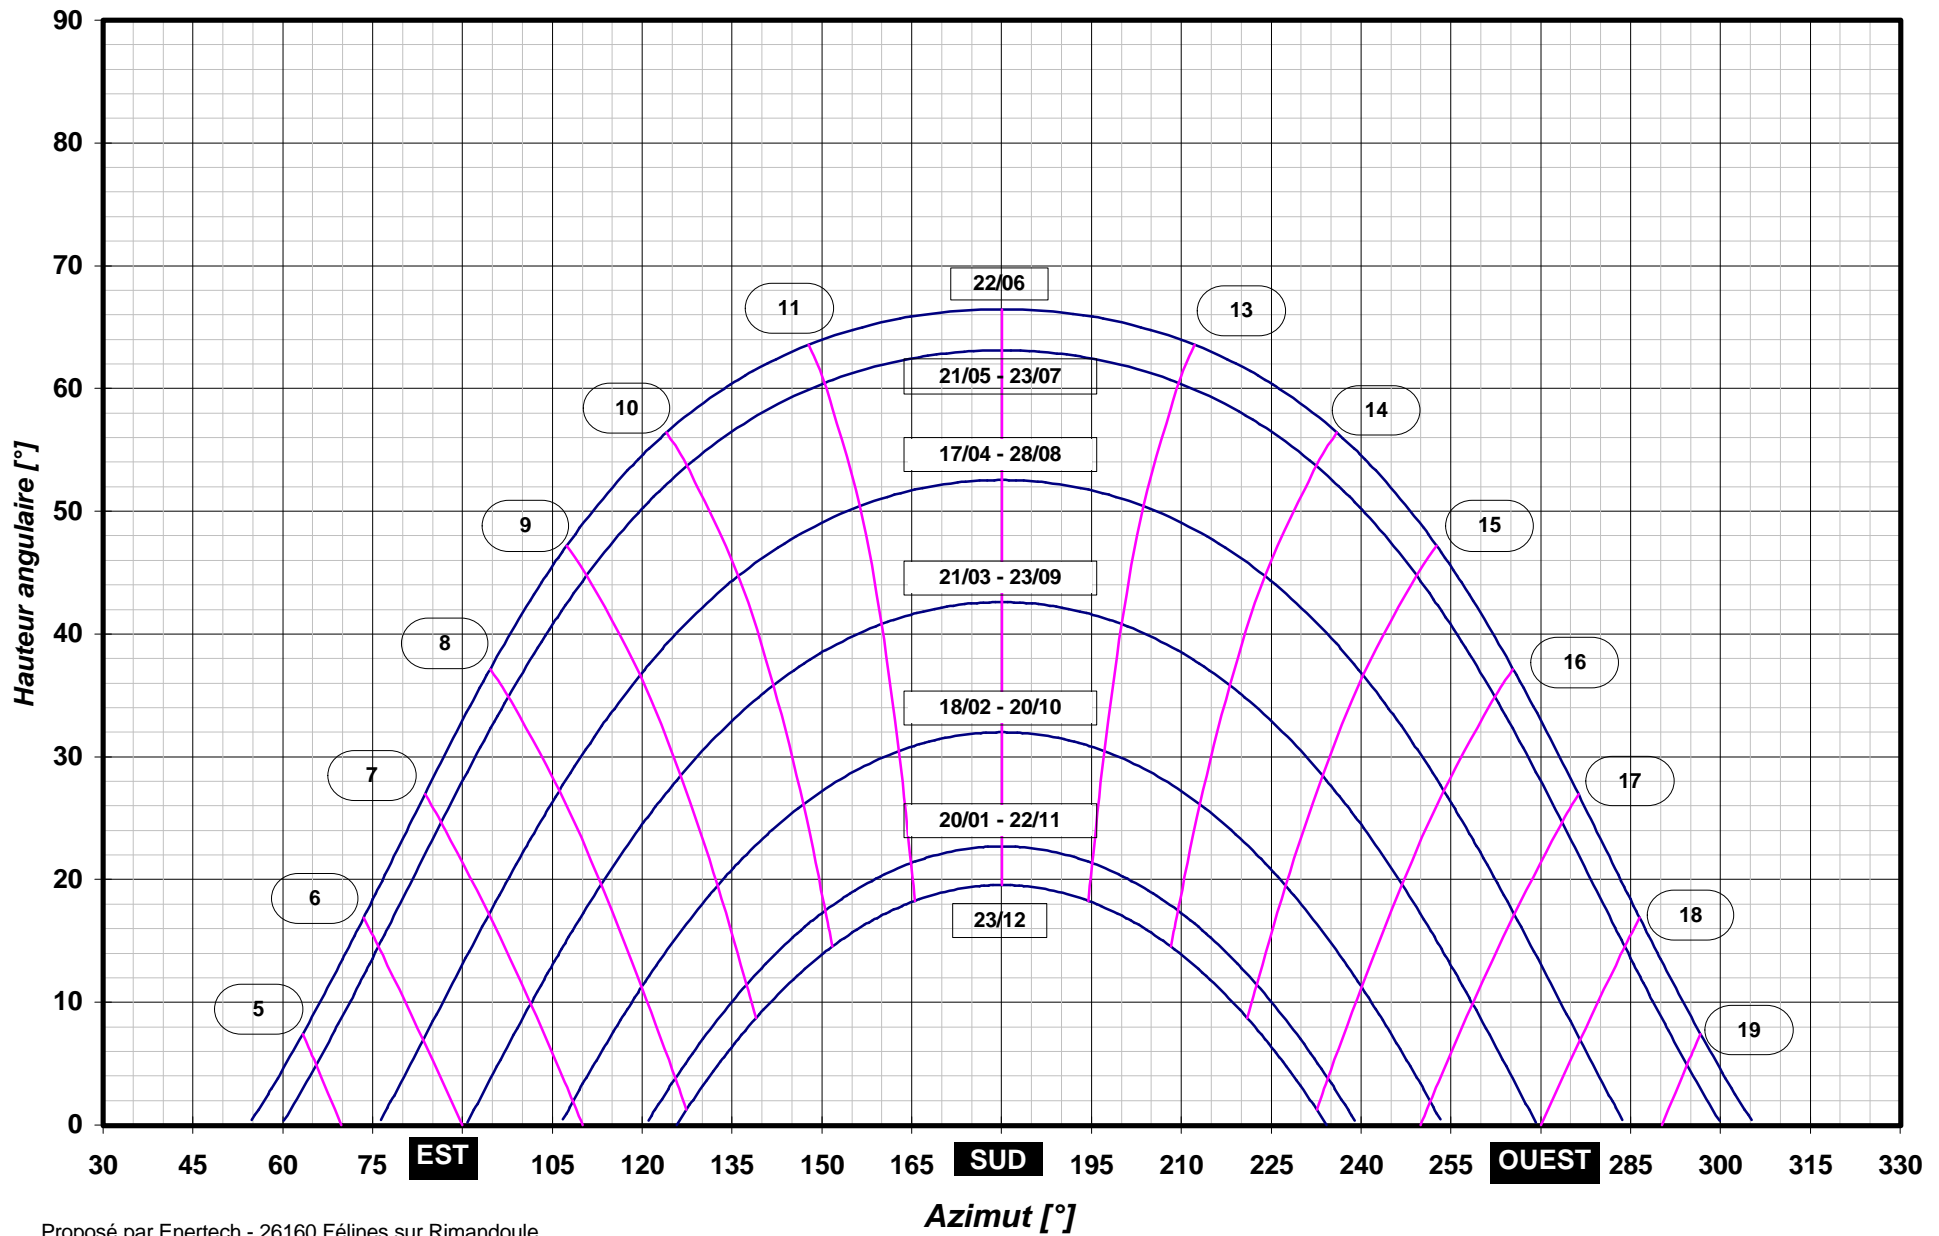

TRAJECTOIRES DU SOLEIL (Latitude = 42 °N)

TRAJECTOIRES DU SOLEIL (Latitude = 43 °N)

TRAJECTOIRES DU SOLEIL (Latitude = 44 °N)

TRAJECTOIRES DU SOLEIL (Latitude = 45 °N)

TRAJECTOIRES DU SOLEIL (Latitude = 46 °N)

TRAJECTOIRES DU SOLEIL (Latitude = 47 °N)

TRAJECTOIRES DU SOLEIL (Latitude = 48 °N)

TRAJECTOIRES DU SOLEIL (Latitude = 49 °N)

TRAJECTOIRES DU SOLEIL (Latitude = 50 °N)

TRAJECTOIRES DU SOLEIL (Latitude = 51 °N)