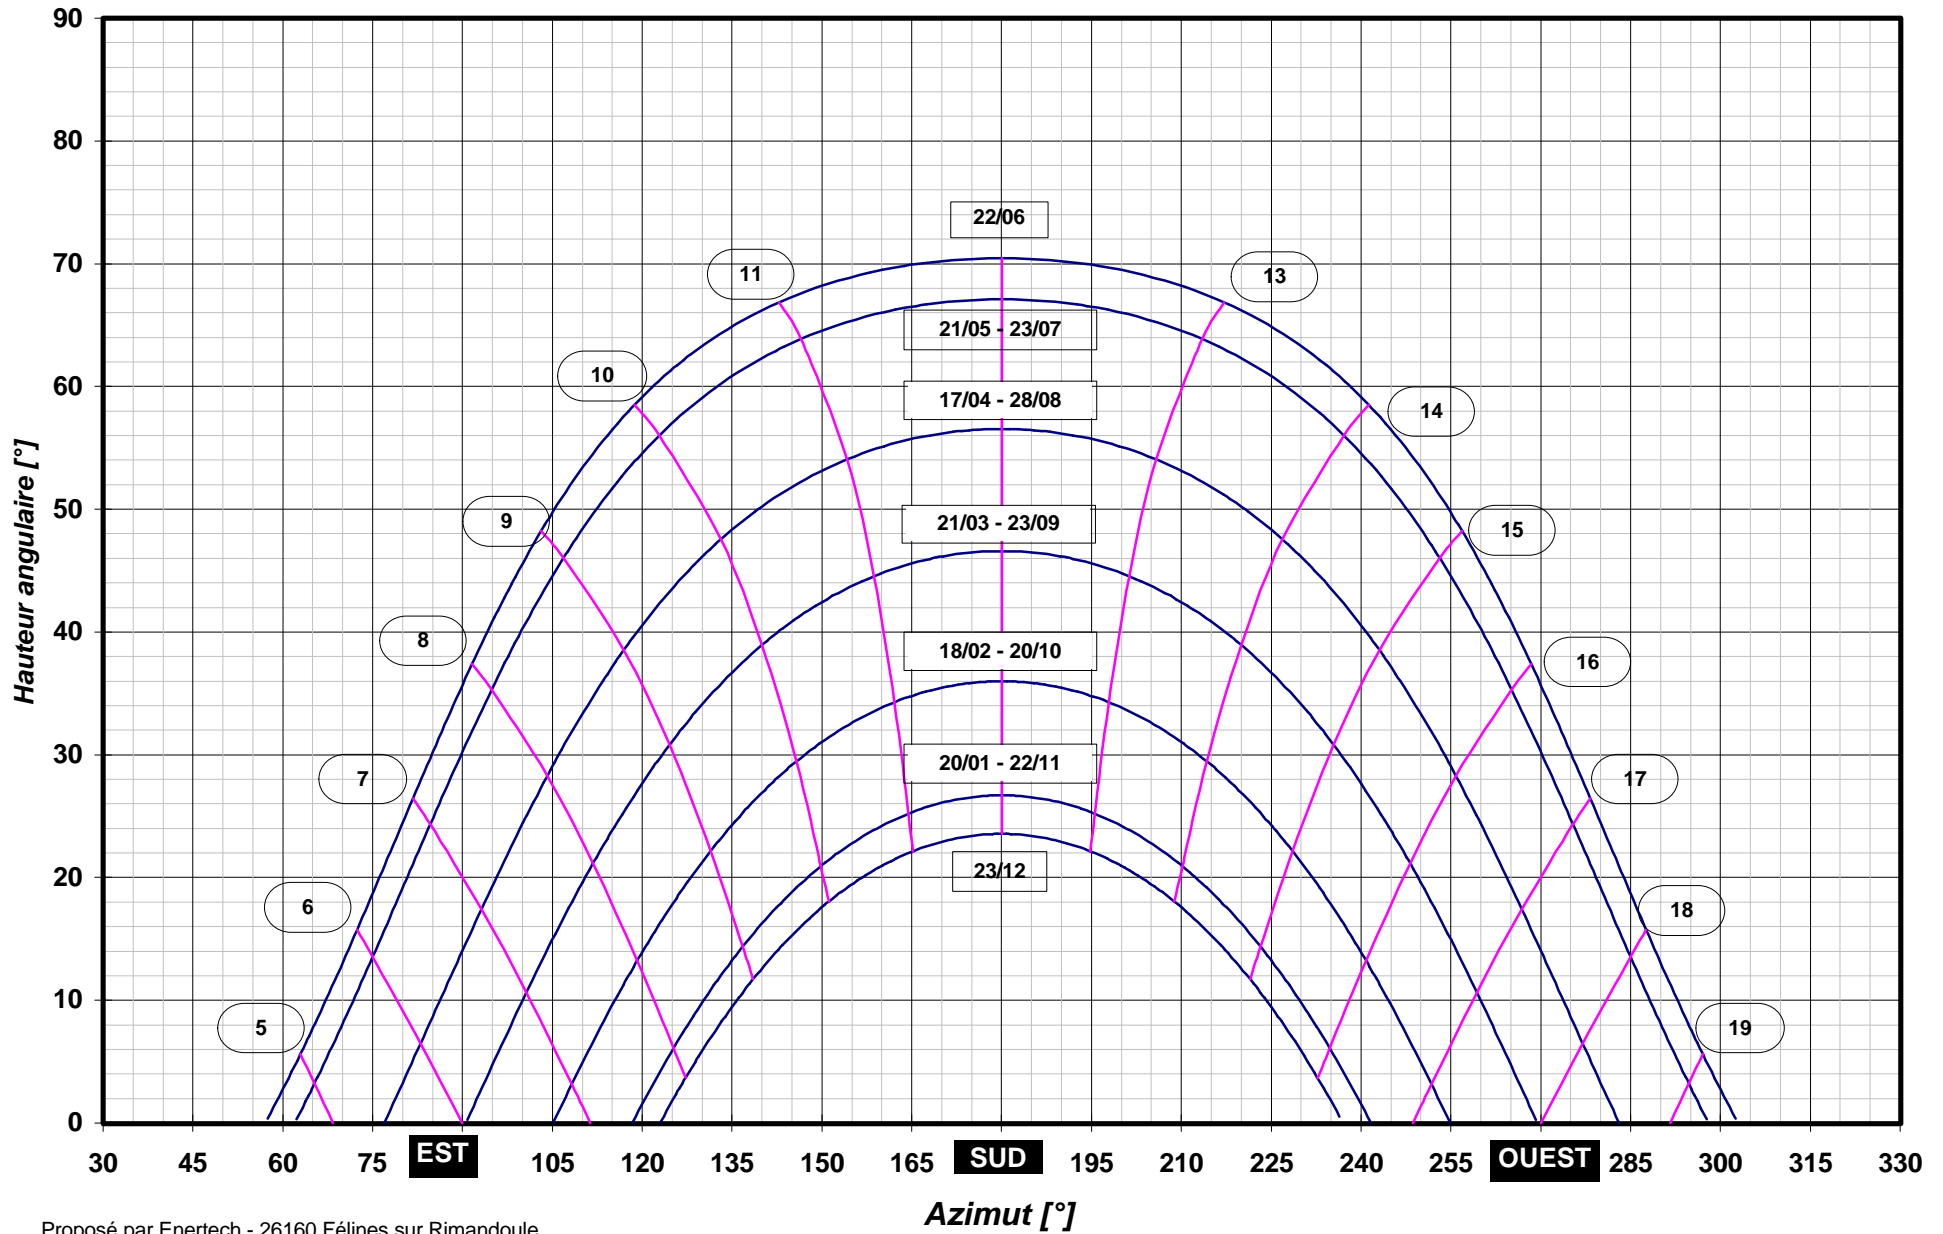

TRAJECTOIRES DU SOLEIL (Latitude = 42 °N)

TRAJECTOIRES DU SOLEIL (Latitude = 43 °N)

TRAJECTOIRES DU SOLEIL (Latitude = 44 °N)

TRAJECTOIRES DU SOLEIL (Latitude = 45 °N)

TRAJECTOIRES DU SOLEIL (Latitude = 46 °N)

TRAJECTOIRES DU SOLEIL (Latitude = 47 °N)

TRAJECTOIRES DU SOLEIL (Latitude = 48 °N)

TRAJECTOIRES DU SOLEIL (Latitude = 49 °N)

TRAJECTOIRES DU SOLEIL (Latitude = 50 °N)

TRAJECTOIRES DU SOLEIL (Latitude = 51 °N)